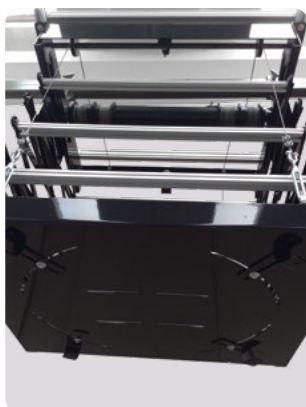

## V-LIFT

Elevatore motorizzato per proiettore con sistema di apertura a pantografo

V-LIFT è un elevatore motorizzato adatto per l'installazione di qualsiasi tipo di videoproiettore al soffitto. Il kit di finitura per controsoffitti permette di ottenere una finitura particolarmente elegante e non invasiva. Il sistema di ancoraggio consente una regolazione ottimale, anche in presenza di alcuni difetti di livello. L'interruttore a 3 posizioni consente di alzare, abbassare e bloccare in posizione la staffa. La piastra di ancoraggio è completamente perforata per facilitare l'installazione di vari tipi di attrezzature. È possibile regolare il finecorsa sia in salita che in discesa.

Specifiche tecniche

Nelle immagini sopra, i dettagli del modello V-LIFT BIG - con una capacità di carico massima di 80 kg e la possibilità di un stacking a doppio proiettore, è la soluzione perfetta per grandi spazi

Nelle immagini sottostanti, esempi di installazione del V-LIFT con kit per controsoffitto

**MADE IN ITALY - 100% CUSTOMIZABLE**