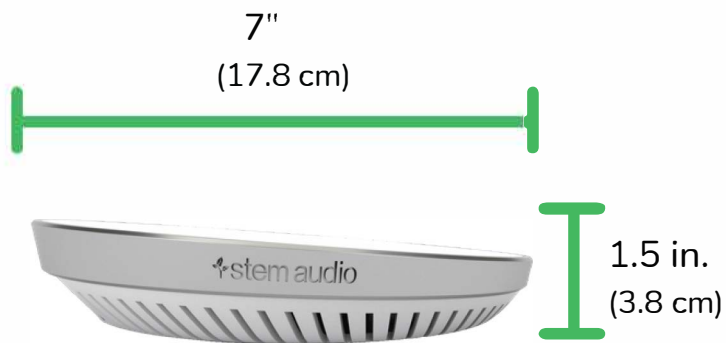

Hub

Scheda tecnica

Dimensioni e Peso

Diametro: 17.8 cm

Altezza: 3.8 cm

Peso: 0.2 kg

Cosa c'è nella confezione?

Cavo da USB tipo A a USB tipo B:

3.7 m Cavo Ethernet CAT 6: 4.6 m

Connettore terminal

Networking e accessi

Ethernet (supporta PoE+) Phoenix

Contact USB tipo B

Dante®

VoIP

Caratteristiche aggiuntive

Si connette fino a cinque dispositivi audio per stanza

Dotato di blocco Kensington Montabile a muro

Dante® abilitato