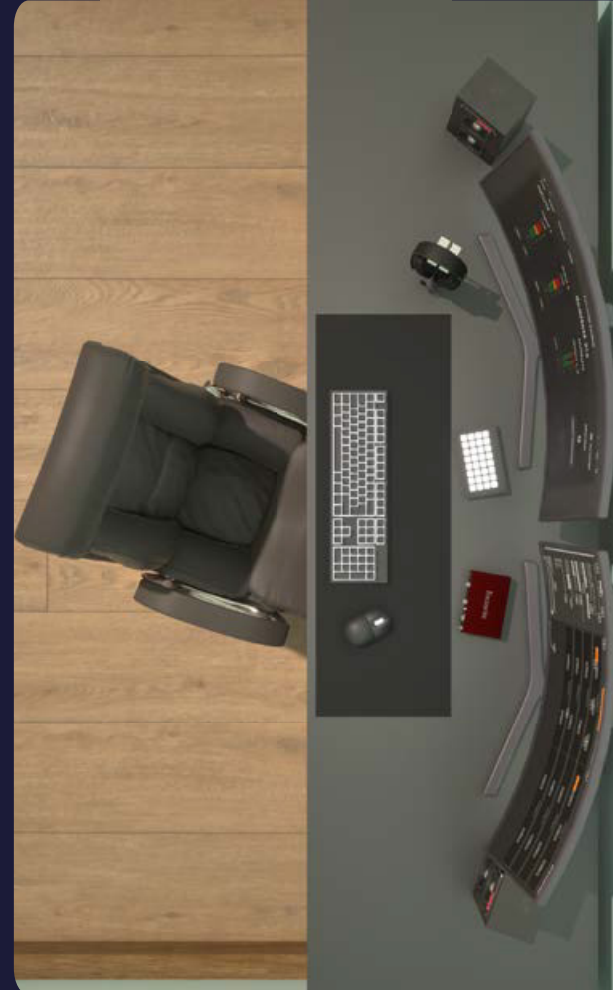

Cuffia professionale con microfono per regia

1

Monitor 2560x1440p 27"

2

Licenza software lifetime

* Tutto il cablaggio necessario è incluso

Centro nevralgico degli eventi, luogo di elaborazione flussi e messa in onda.